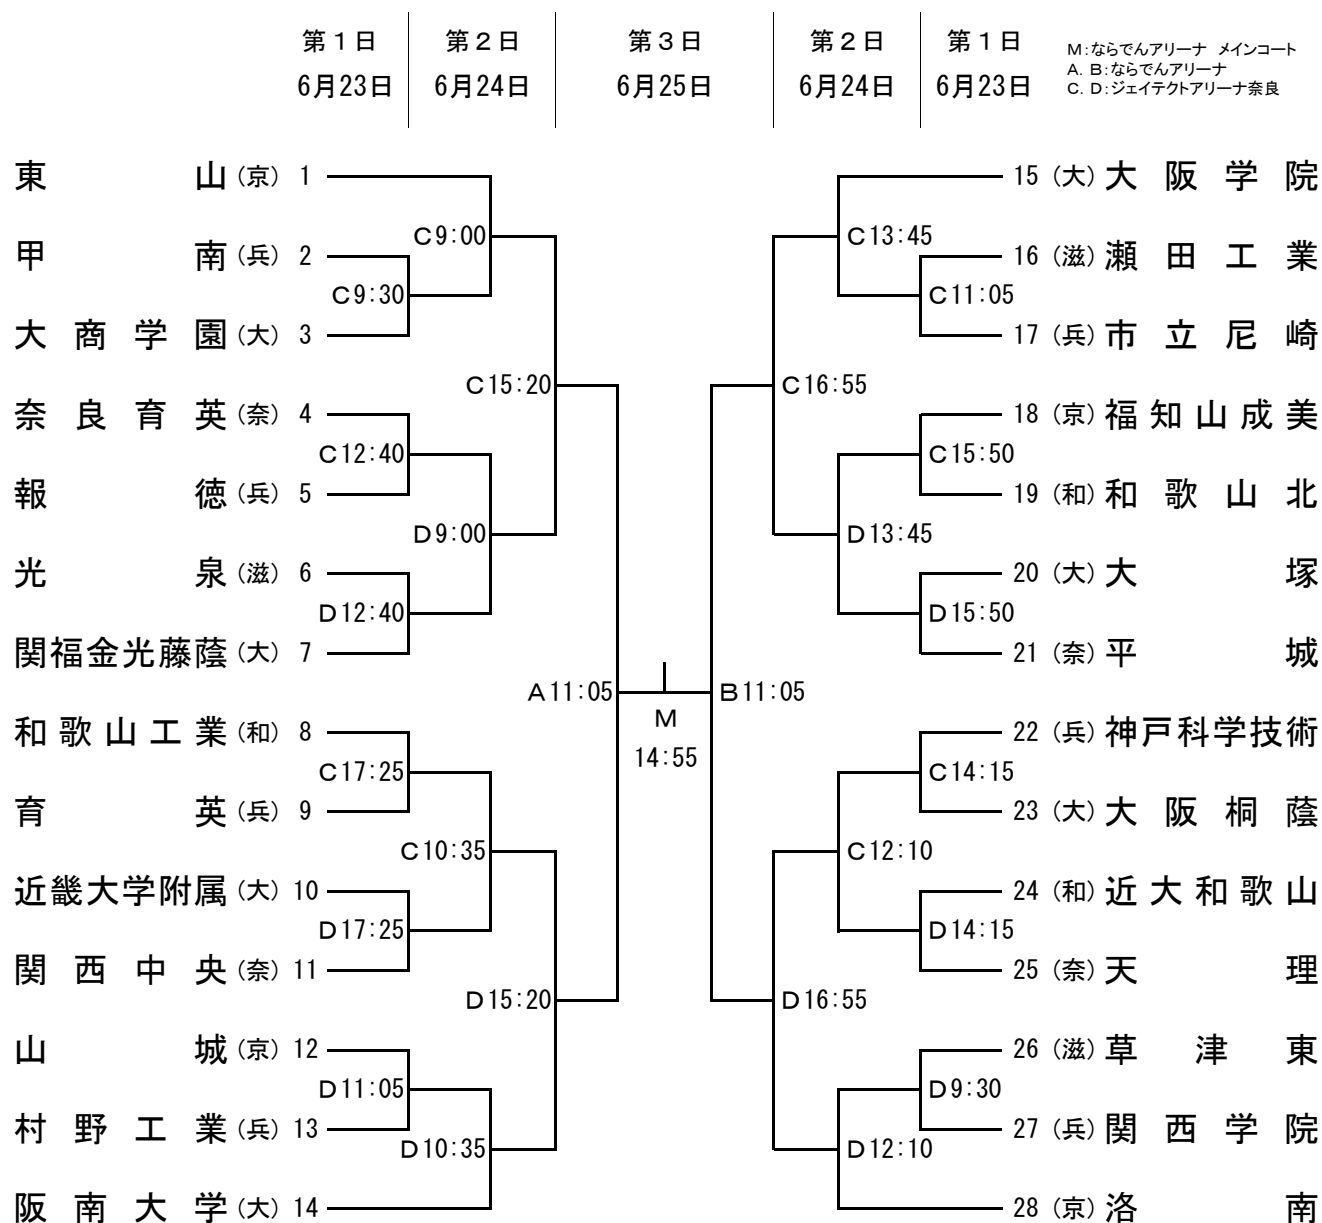

# 第64回近畿高等学校バスケットボール大会 《男子》

◎開会式は、6月23日(金) 8:40より行います。全チーム、ユニフォームで参加してください。

◎ユニフォームは、組み合わせ番号の若い方を淡色とし、ベンチはオフィシャル席に向かって右側とします。

◎貴重品・上靴・下靴・ボール等は各チームで管理してください。

◎各会場は、8:00に開館します。

◎試合結果を速報として(各試合終了後約45分)奈良県高体連ホームページに掲載します。

# 第64回近畿高等学校バスケットボール大会 《女子》

第1日 6月23日	第2日 6月24日	第3日 6月25日	第2日 6月24日	第1日 6月23日	M:ならでんアリーナ メインコート A, B:ならでんアリーナ
--------------	--------------	--------------	--------------	--------------	------------------------------------

- ◎開会式は、6月23日(金) 8:40より行います。全チーム、ユニフォームで参加してください。
- ◎ユニフォームは、組み合わせ番号の若い方を淡色とし、ベンチはオフィシャル席に向かって右側とします。
- ◎貴重品・上靴・下靴・ボール等は各チームで管理してください。
- ◎各会場は、8:00に開館します。
- ◎試合結果を速報として(各試合終了後約45分)奈良県高体連ホームページに掲載します。試合結果の問い合わせはこちらをお願いします。<http://nara.japanbasketball.jp/hs/>