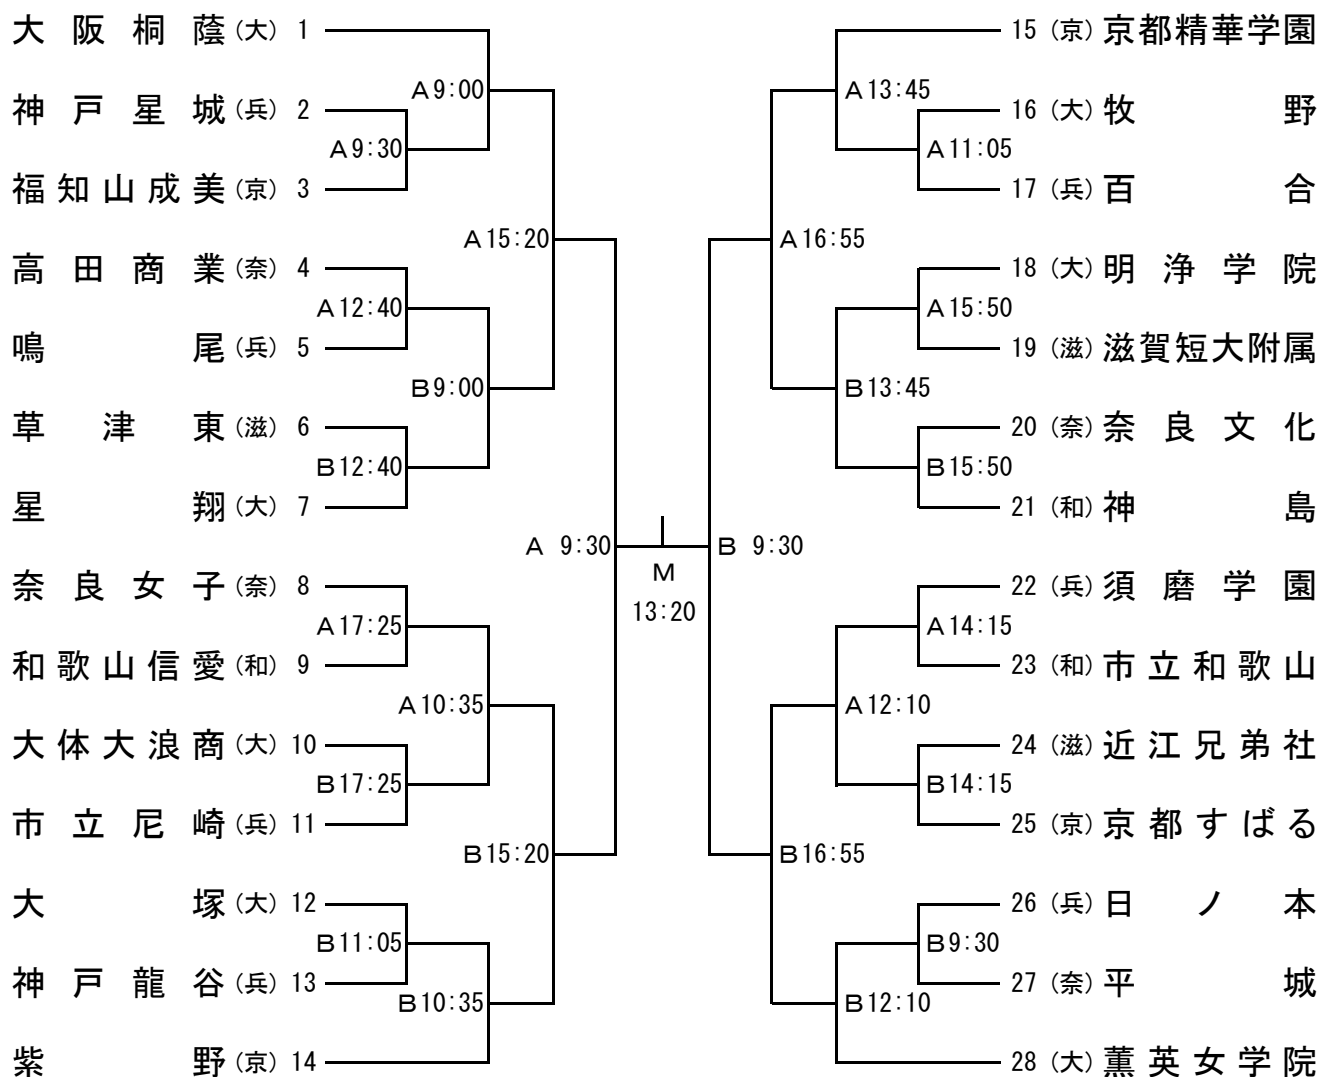

# 第64回近畿高等学校バスケットボール大会 《男子》

◎開会式は、6月23日(金) 8:40より行います。全チーム、ユニフォームで参加してください。

◎ユニフォームは、組み合わせ番号の若い方を淡色とし、ベンチはオフィシャル席に向かって右側とします。

◎貴重品・上靴・下靴・ボール等は各チームで管理してください。

◎各会場は、8:00に開館します。

◎試合結果を速報として(各試合終了後約45分)奈良県高体連ホームページに掲載します。

# 第64回近畿高等学校バスケットボール大会 《女子》

第1日 6月23日	第2日 6月24日	第3日 6月25日	第2日 6月24日	第1日 6月23日	M:ならでんアリーナ メインコート A, B:ならでんアリーナ
--------------	--------------	--------------	--------------	--------------	------------------------------------